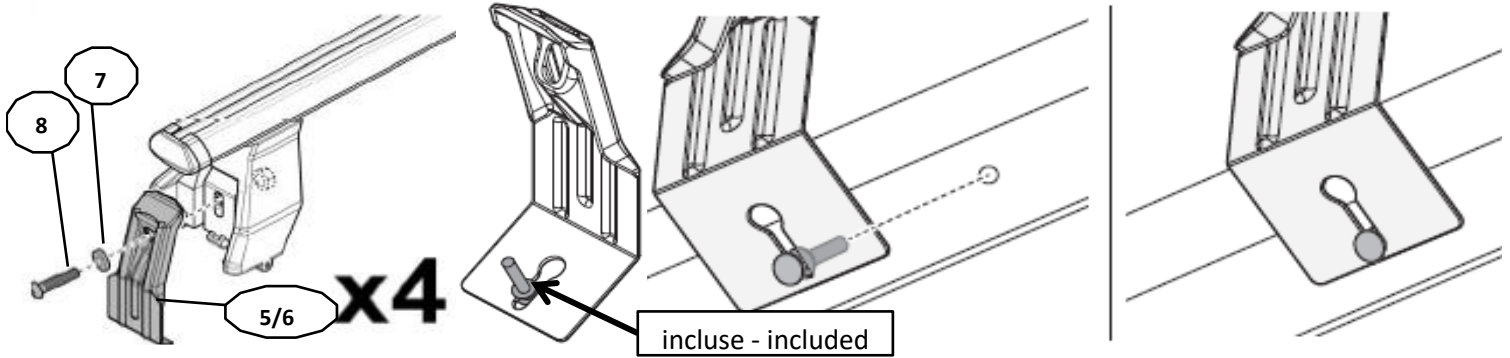

4

MANUFACTURER	MODEL CAR	DOORS	MODEL YEAR
AUDI	A6 (4A/C8)	4	18>
AUDI	Q2 (GA)	5	16>
CITROEN	C3 (Mk3) Aircross	5	17>
OPEL / VAUXHALL	Astra (K)	5	16>
OPEL / VAUXHALL	Crossland	5	20>
OPEL / VAUXHALL	Crossland X	5	17>
RENAULT	Megane IV	5	16>
VOLVO	S60	4	10>18
VOLVO	S80	4	06>16
VOLVO	V40	5	12>16
VOLVO	V40	5	16>
VOLVO	V60	5	10>18

Front	Rear
5	6
37	37R
2x	2x