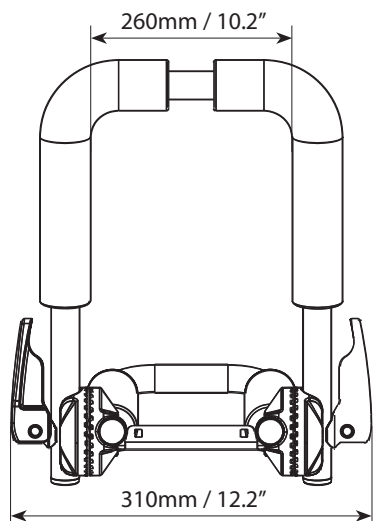

## NIAGARA

IT) Porta kayak realizzato in acciaio, pratico e richiudibile. Si inclina fino a 100° circa e può essere sistemato nella posizione desiderata in pochi secondi. Montaggio in cava tramite T-system.

### CARATTERISTICHE PRINCIPALI MAIN FEATURES

IT) Fissaggio in cava tramite T-system 20mm/0.8"  
EN) Standard 20mm/0.8" T-system fixing.

Optional kit  
Art. 000110300000  
IT) Kit opzionale per il montaggio all'esterno delle barre da tetto. Compatibile con profili larghi fino a 50mm/2".  
EN) Optional external fixing kit (max. 50mm./2" width).

IT) Richiudibile su se stesso per un agevole trasporto e rimessaggio.  
EN) Completely foldable for an easy transport, when not in use.

IT) Fissaggio rapido a leva.  
EN) Fixing through levers.

Art.	000041900000
	4.9kg/10.7lb
Materiale Material Matière	Acciaio Steel Acier Stahl Acero
	50kg/110.2lb
	 X: min 6,5mm/0.3" W: 20mm/0.8"
	Optional kit 000110300000  (LxH) max 60x35mm / 2.4x1.4"
	Optional kit 000122300000  (LxH) max 80x30mm / 3x1.2"
	1

Mod.	<b>NIAGARA</b>
Art.N°	000041900000
	LxWxH: 14x38x42cm/5.5x15x16.5" 5,5kg/12.2lb
	LxWxH: 120x80x143,5cm/47.2x31.5x56.5" 269kg/591.9lb Pz:45
Ean-13	 8 003168 951049

**F.lli Menabò s.r.l.**

Via 8 Marzo 3,  
42025 Cavriago (RE), Italy  
+39-0522/942840  
info@flli-menabo.it  
www.menabocaraccessories.com