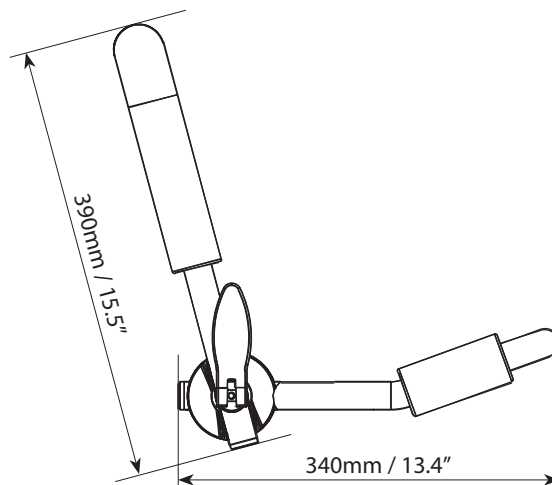

## NIAGARA

IT) Porta kayak realizzato in acciaio, pratico e richiudibile. Si inclina fino a 100° circa e può essere sistemato nella posizione desiderata in pochi secondi. Montaggio in cava tramite T-system.

### CARATTERISTICHE PRINCIPALI MAIN FEATURES

IT) Fissaggio in cava tramite T-system 20mm/0.8"  
EN) Standard 20mm/0.8" T-system fixing.

Optional kit  
Art. 000110300000  
IT) Kit opzionale per il montaggio all'esterno delle barre da tetto. Compatibile con profili larghi fino a 50mm/2".  
EN) Optional external fixing kit (max. 50mm./2" width).

IT) Richiudibile su se stesso per un agevole trasporto e rimessaggio.  
EN) Completely foldable for an easy transport, when not in use.

IT) Fissaggio rapido a leva.  
EN) Fixing through levers.

Art.	000041900000
	4.9kg/10.7lb
Materiale Material Matière	Acciaio Steel Acier Stahl Acero
	50kg/110.2lb
	 X: min 6,5mm/0.3" W: 20mm/0.8"
	Optional kit 000110300000  (LxH) max 60x35mm / 2.4x1.4"
	Optional kit 000122300000  (LxH) max 80x30mm / 3x1.2"
	1

Mod.	<b>NIAGARA</b>
Art.N°	000041900000
	LxWxH: 14x38x42cm/5.5x15x16.5" 5,5kg/12.2lb
	LxWxH: 120x80x143,5cm/47.2x31.5x56.5" 269kg/591.9lb Pz:45
Ean-13	 8 003168 951049

**F.lli Menabò s.r.l.**

Via 8 Marzo 3,  
42025 Cavriago (RE), Italy  
+39-0522/942840  
info@flli-menabo.it  
www.menabocaraccessories.com