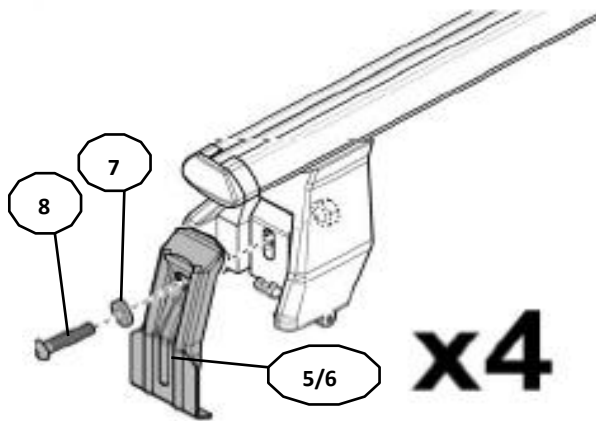

1

MANUFACTURER	MODEL CAR	DOORS	MODEL YEAR	D1	D2
AUDI	A1 (XA) Sportback	5	12>18	11,6	11,0
LANCIA	Ypsilon III (Type 846)	5	11>	13,7	13,1
LANCIA	Ypsilon III (Type 846) Hybrid	5	20>	13,7	13,1
RENAULT	Captur	5	13>17	5,2	2,7
RENAULT	Clio IV	5	12>19	13,7	11,9
RENAULT	Clio IV Sporter / Grand Tourer	5	13>19	13,7	11,9
RENAULT	Twingo III	5	14>	5,2	2,9

2

Front 5	Front 6
51 2X	51R 2X

include - included