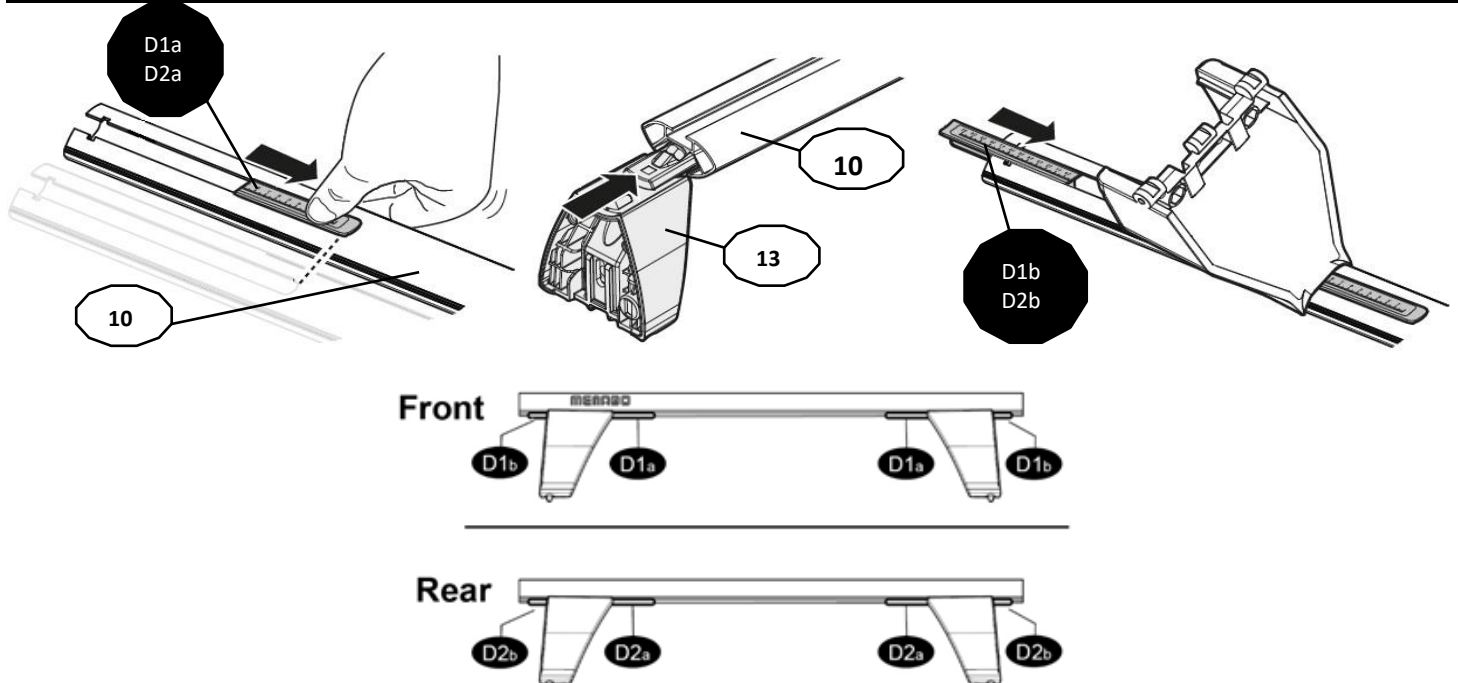

1

MANUFACTURER	MODEL CAR	DOORS	MODEL YEAR	D1	D2
AUDI	A1 (XA) Sportback	5	12>18	11,6	11,0
LANCIA	Ypsilon III (Type 846)	5	11>	13,7	13,1
LANCIA	Ypsilon III (Type 846) Hybrid	5	20>	13,7	13,1
RENAULT	Captur	5	13>17	5,2	2,7
RENAULT	Clio IV	5	12>19	13,7	11,9
RENAULT	Clio IV Sporter / Grand Tourer	5	13>19	13,7	11,9
RENAULT	Twingo III	5	14>	5,2	2,9

2

Front 5	Front 6
51 2X	51R 2X

include - included