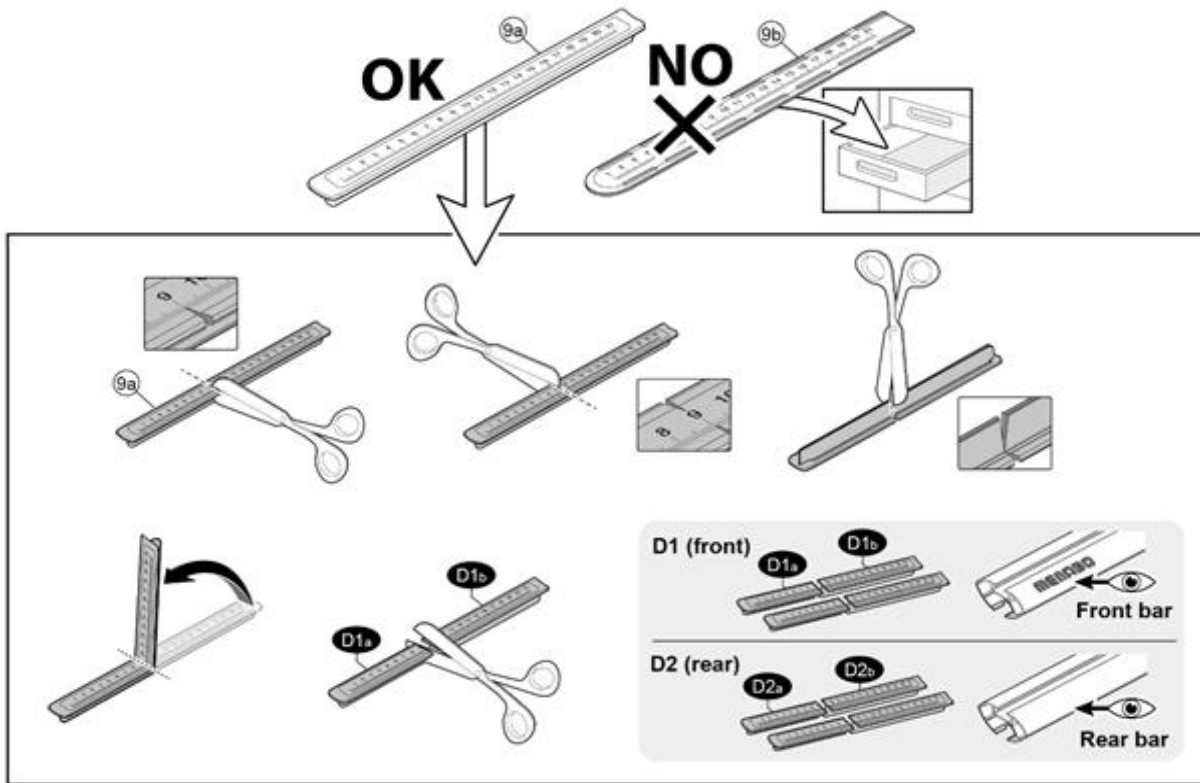

1

MANUFACTURER	MODEL CAR	DOORS	MODEL YEAR	D1	D2
AUDI	A1 (XA) Sportback	5	12>18	11,6	11,0
LANCIA	Ypsilon III (Type 846)	5	11>	13,7	13,1
LANCIA	Ypsilon III (Type 846) Hybrid	5	20>	13,7	13,1
RENAULT	Captur	5	13>17	5,2	2,7
RENAULT	Clio IV	5	12>19	13,7	11,9
RENAULT	Clio IV Sporter / Grand Tourer	5	13>19	13,7	11,9
RENAULT	Twingo III	5	14>	5,2	2,9

2

Front 5	Front 6
51 2X	51R 2X

include - included