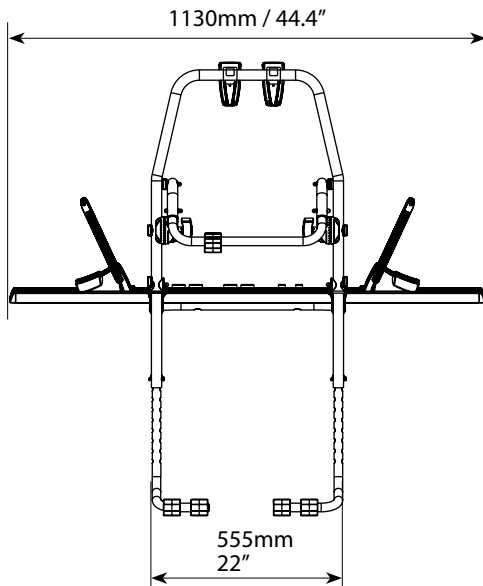

STAND UP

Stand up 2

Stand up 3

Portabici posteriore con struttura in acciaio e corsie in alluminio. Richiudibile e semplice da montare sul retro dell'auto. Disponibile in due versioni per 2 o 3 bici.

Rear bike carrier with steel frame and aluminium rails. Foldable and easy to install on the car's hatch. Available in two models for 2 or 3 bikes.

Stand up 2
Art.000063400000

Stand up 3
Art.000063500000

STAND UP 2

STAND UP 3

Stand up 2	Art.000063400000	
Stand up 3	Art.000063500000	
 Peso prodotto Product weight	Stand up 2	12,2kg/27lb
	Stand up 3	12,7kg/28lb
Materiale Material	Alluminio e acciaio Aluminium and steel	
 Portata massima Max load	max 45kg / 99lb	
  Antifurto portabici Anti-theft for the bike rack	x	
  Antifurto bici Anti-theft for the bike	Optional kit 000026400000	
	Stand up 2	Max 2
	Stand up 3	Max 3
E-bike	Max 2	
Fat bike	x	

COMPATIBILITÀ BICI / BIKE COMPATIBILITY

Mod.					
Stand up 2 Stand up 3	 min: 23mm/1" max: 75mm/3"	 min: 30x50mm/ 1.2x2" max: 50x75mm/ 2x3"	min 22" max 29"	max 75mm/3"	max 1210mm/47.6"