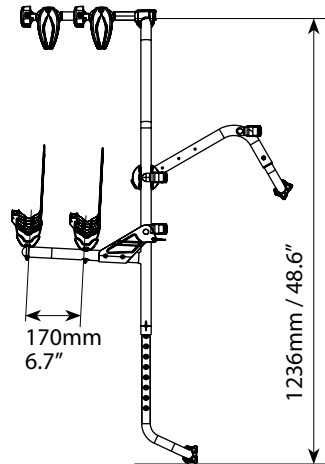

STAND UP

Stand up 2

Stand up 3

Portabici posteriore con struttura in acciaio e corsie in alluminio. Richiudibile e semplice da montare sul retro dell'auto. Disponibile in due versioni per 2 o 3 bici.

Rear bike carrier with steel frame and aluminium rails. Foldable and easy to install on the car's hatch. Available in two models for 2 or 3 bikes.

Stand up 2
Art.000063400000

Stand up 3
Art.000063500000

STAND UP 2

STAND UP 3

Stand up 2	Art.000063400000	
Stand up 3	Art.000063500000	
 Peso prodotto Product weight	Stand up 2	12,2kg/27lb
	Stand up 3	12,7kg/28lb
Materiale Material	Alluminio e acciaio Aluminium and steel	
 Portata massima Max load	max 45kg / 99lb	
  Antifurto portabici Anti-theft for the bike rack	x	
  Antifurto bici Anti-theft for the bike	Optional kit 000026400000	
	Stand up 2	Max 2
	Stand up 3	Max 3
E-bike	Max 2	
Fat bike	x	

COMPATIBILITÀ BICI / BIKE COMPATIBILITY

Mod.					
Stand up 2 Stand up 3	 min: 23mm/1" max: 75mm/3"	 min: 30x50mm/ 1.2x2" max: 50x75mm/ 2x3"	min 22" max 29"	max 75mm/3"	max 1210mm/47.6"