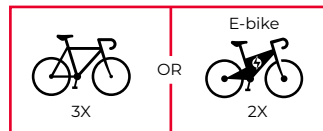

STAND UP

Stand up 2

Stand up 3

Portabici posteriore con struttura in acciaio e corsie in alluminio. Richiudibile e semplice da montare sul retro dell'auto. Disponibile in due versioni per 2 o 3 bici.

Rear bike carrier with steel frame and aluminium rails. Foldable and easy to install on the car's hatch. Available in two models for 2 or 3 bikes.

Stand up 2
Art.000063400000

Stand up 3
Art.000063500000

STAND UP 2

STAND UP 3

Stand up 2	Art.000063400000	
Stand up 3	Art.000063500000	
 Peso prodotto Product weight	Stand up 2	12,2kg/27lb
	Stand up 3	12,7kg/28lb
Materiale Material	Alluminio e acciaio Aluminium and steel	
 Portata massima Max load	max 45kg / 99lb	
  Antifurto portabici Anti-theft for the bike rack	x	
  Antifurto bici Anti-theft for the bike	Optional kit 000026400000	
	Stand up 2	Max 2
	Stand up 3	Max 3
E-bike	Max 2	
Fat bike	x	