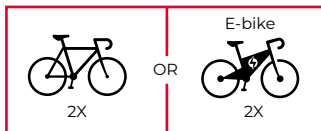

STAND UP

Stand up 2

Stand up 3

Portabici posteriore con struttura in acciaio e corsie in alluminio. Richiudibile e semplice da montare sul retro dell'auto. Disponibile in due versioni per 2 o 3 bici.

Rear bike carrier with steel frame and aluminium rails. Foldable and easy to install on the car's hatch. Available in two models for 2 or 3 bikes.

Stand up 2
Art.000063400000

Stand up 3
Art.000063500000

STAND UP 2

STAND UP 3

Stand up 2	Art.000063400000	
Stand up 3	Art.000063500000	
 Peso prodotto Product weight	Stand up 2	12,2kg/27lb
	Stand up 3	12,7kg/28lb
Materiale Material	Alluminio e acciaio Aluminium and steel	
 Portata massima Max load	max 45kg / 99lb	
  Antifurto portabici Anti-theft for the bike rack	x	
  Antifurto bici Anti-theft for the bike	Optional kit 000026400000	
	Stand up 2	Max 2
	Stand up 3	Max 3
E-bike	Max 2	
Fat bike	x	