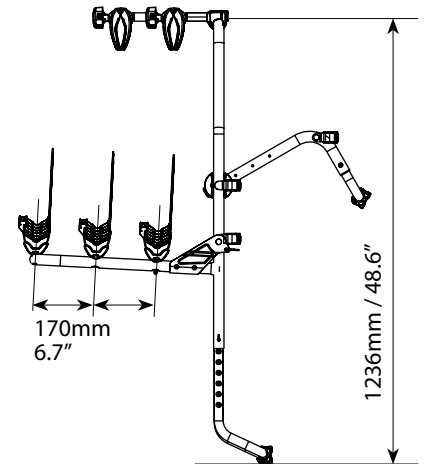

Stand up 2
Art.000063400000

Stand up 3
Art.000063500000

STAND UP 2

STAND UP 3

Stand up 2	Art.000063400000	
Stand up 3	Art.000063500000	
 Peso prodotto Product weight	Stand up 2	12,2kg/27lb
	Stand up 3	12,7kg/28lb
Materiale Material	Alluminio e acciaio Aluminium and steel	
 Portata massima Max load	max 45kg / 99lb	
  Antifurto portabici Anti-theft for the bike rack	x	
  Antifurto bici Anti-theft for the bike	Optional kit 000026400000	
	Stand up 2	Max 2
	Stand up 3	Max 3
E-bike	Max 2	
Fat bike	x	

COMPATIBILITÀ BICI / BIKE COMPATIBILITY

Mod.					
Stand up 2 Stand up 3	 min: 23mm/1" max: 75mm/3"	 min: 30x50mm/ 1.2x2" max: 50x75mm/ 2x3"	min 22" max 29"	max 75mm/3"	max 1210mm/47.6"