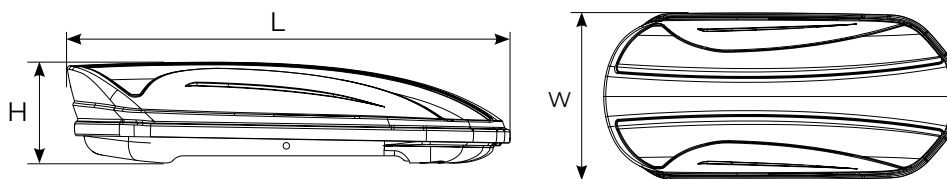

MANIA 400-460

Mania 400 black

Mania 460 black

Mania 400 white

Mania 460 white

Baule da tetto progettato con un profilo elegante e affusolato. Dotato di sistema antifurto. Montaggio rapido e sicuro tramite T-system o ganci ad "U".

Roof box with a streamlined elegant design. Equipped with anti-theft lock. Safe and speedy fixing by T-system or "U" bolts.

Art.	Dimensioni interne (LxHxW) Internal dimensions (LxHxW)	Dimensioni esterne (LxHxW) External dimensions (LxHxW)
MANIA 400	1530x338x710mm / 60.2x13.3x27.9"	1653x364x781mm / 65x14.3x30.7"
MANIA 460	1900x338x710mm / 74.8x13.3x27.9"	1925x363x772mm / 75.8x14.2x30.4"

Mania 400	Black: Art.000034000000 White: Art.000033900000
Mania 460	Black: Art.000034300000 White: Art.000034200000
 Peso prodotto Product weight	Mania 400 15 kg / 33 lb Mania 460 17 kg / 37.4 lb
Materiale Material	Abs
 Portata massima Max load	max 75 kg/165 lb
 Serratura antifurto Anti-theft lock	✓
 Sistema di montaggio alle barre Fixing system to the roof bars	 U-Bolts (LxH) max 60x35mm / 2.3x1.3"
	 T-System X: min 6,5mm/0.3" W: 20mm/0.8"
	 Optional kit 000124600000 (LxH) max 80x35mm / 3.1x1.3"
	 Optional kit 000120100000 X: min 8,5mm/0.4" W: 13/20mm - 0.5/0.8"