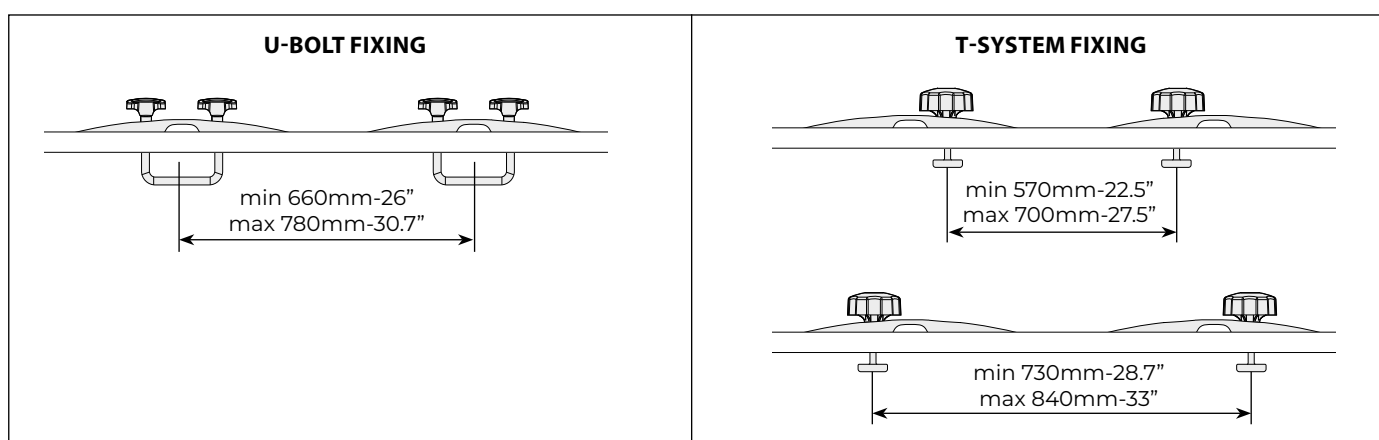

MANIA 400-460

Mania 400 black

Mania 460 black

Mania 400 white

Mania 460 white

Baule da tetto progettato con un profilo elegante e affusolato. Dotato di sistema antifurto. Montaggio rapido e sicuro tramite T-system o ganci ad "U".

Roof box with a streamlined elegant design. Equipped with anti-theft lock. Safe and speedy fixing by T-system or "U" bolts.

Art.	Dimensioni interne (LxHxW) Internal dimensions (LxHxW)	Dimensioni esterne (LxHxW) External dimensions (LxHxW)
MANIA 400	1530x338x710mm / 60.2x13.3x27.9"	1653x364x781mm / 65x14.3x30.7"
MANIA 460	1900x338x710mm / 74.8x13.3x27.9"	1925x363x772mm / 75.8x14.2x30.4"

Mania 400	Black: Art.000034000000 White: Art.000033900000
Mania 460	Black: Art.000034300000 White: Art.000034200000
 Peso prodotto Product weight	Mania 400 15 kg / 33 lb Mania 460 17 kg / 37.4 lb
Materiale Material	Abs
 Portata massima Max load	max 75 kg/165 lb
 Serratura antifurto Anti-theft lock	✓
 Sistema di montaggio alle barre Fixing system to the roof bars	 U-Bolts (LxH) max 60x35mm / 2.3x1.3"
	 T-System X: min 6,5mm/0.3" W: 20mm/0.8"
	 Optional kit 000124600000 (LxH) max 80x35mm / 3.1x1.3"
	 Optional kit 000120100000 X: min 8,5mm/0.4" W: 13/20mm - 0.5/0.8"