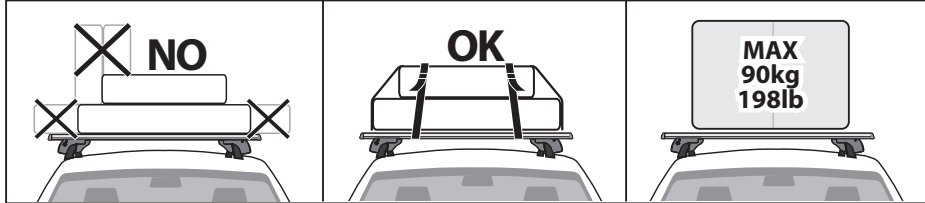

Car Manual			
Sherman		3,3 kg/7.3lb	MAX
Sherman XL		3,5 kg/7.7lb	90kg/198lb

F.lli Menabò S.r.l.
Via 8 Marzo, 3
42025 Cavriago (RE), Italy
customer@flli-menabo.it
www.menabocaraccessories.com

Cod.istr.	Data
500023000000	19/02/2021

www.menabocaraccessories.com

Name

Surname

Email

Telephone

Serial number

Product name