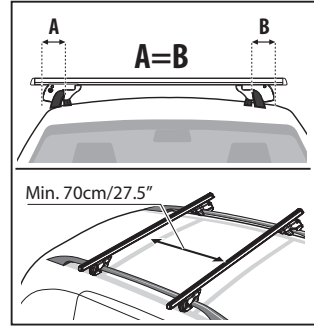

| Car Manual | | | |
|------------|--|--------------|------------|
| Sherman | | 3,3 kg/7.3lb | MAX |
| Sherman XL | | 3,5 kg/7.7lb | 90kg/198lb |

F.lli Menabò S.r.l.
Via 8 Marzo, 3
42025 Cavriago (RE), Italy
customer@flli-menabo.it
www.menabocaraccessories.com