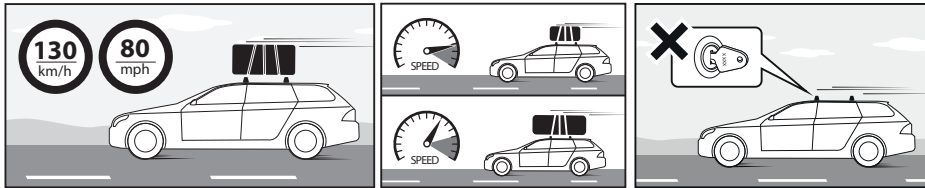

Car Manual			
Sherman		3,3 kg/7.3lb	MAX
Sherman XL		3,5 kg/7.7lb	90kg/198lb

F.lli Menabò S.r.l.
Via 8 Marzo, 3
42025 Cavriago (RE), Italy
customer@flli-menabo.it
www.menabocaraccessories.com

Cod.istr.	Data
500023000000	19/02/2021

www.menabocaraccessories.com

Name

Surname

Email

Telephone

Serial number

Product name