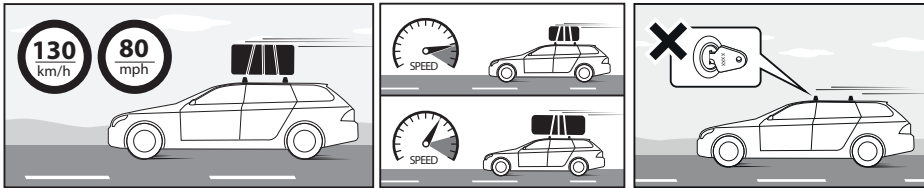

Car Manual			
Sherman		3,3 kg/7.3lb	MAX
Sherman XL		3,5 kg/7.7lb	90kg/198lb

F.lli Menabò S.r.l.
Via 8 Marzo, 3
42025 Cavriago (RE), Italy
customer@flli-menabo.it
www.menabocaraccessories.com

Cod.istr.	Data
500023000000	19/02/2021

www.menabocaraccessories.com

Name

Surname

Email

Telephone

Serial number

Product name