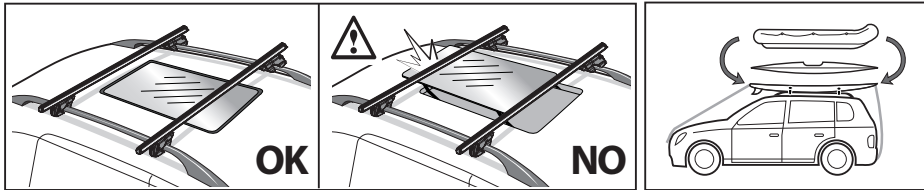

Car Manual			
Sherman		3,3 kg/7.3lb	MAX
Sherman XL		3,5 kg/7.7lb	90kg/198lb

F.lli Menabò S.r.l.
Via 8 Marzo, 3
42025 Cavriago (RE), Italy
customer@flli-menabo.it
www.menabocaraccessories.com

Cod.istr.	Data
500023000000	19/02/2021

www.menabocaraccessories.com

Name

Surname

Email

Telephone

Serial number

Product name