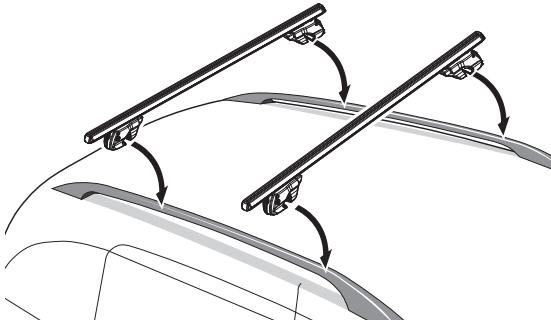

Car Manual			
Sherman		3,3 kg/7.3lb	MAX
Sherman XL		3,5 kg/7.7lb	90kg/198lb

**F.lli Menabò S.r.l.**  
Via 8 Marzo, 3  
42025 Cavriago (RE), Italy  
customer@flli-menabo.it  
www.menabocaraccessories.com