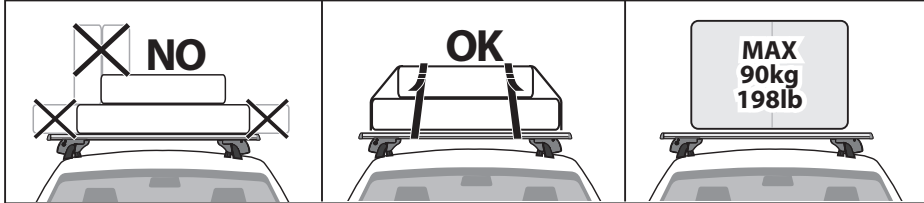

Car Manual			
Sherman		3,3 kg/7.3lb	MAX
Sherman XL		3,5 kg/7.7lb	90kg/198lb

F.lli Menabò S.r.l.
Via 8 Marzo, 3
42025 Cavriago (RE), Italy
customer@flli-menabo.it
www.menabocaraccessories.com

Cod.istr.	Data
500023000000	19/02/2021

www.menabocaraccessories.com

Name

Surname

Email

Telephone

Serial number

Product name