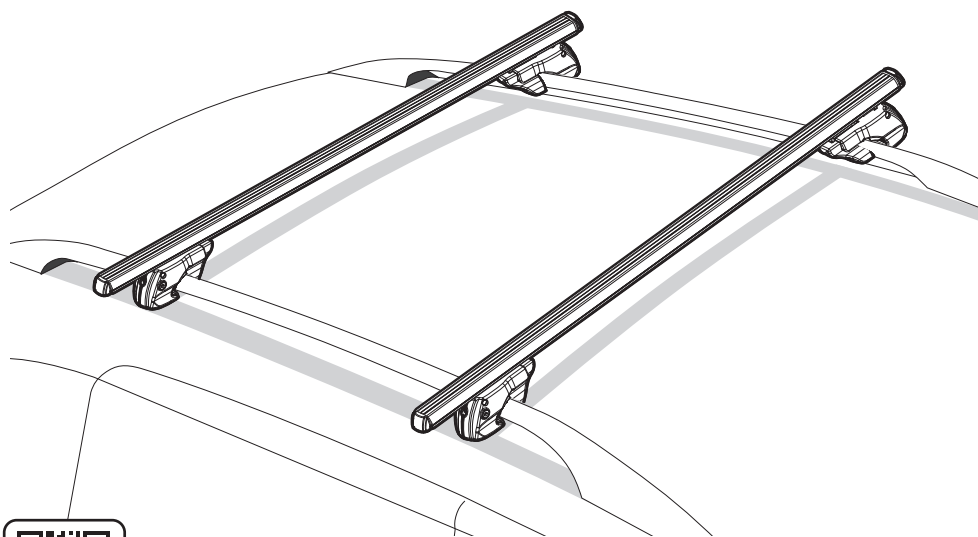

MENABO

free time on the move

SHERMAN

IT Istruzioni di montaggio	ET Paigaldusjuhend	PT Instruções de Montagem
EN Fitting instructions	FI Asennusohje	RO Instrucțiuni de montare
DE Montageanleitung	HR Uputa za sastavljanje	RU Инструкции по установке
FR Instructions de montage	HU A felszerelés módja	SK Návod na montáž
ES Instrucciones de montaje	LT Pritvirtinimo instrukcijos	SL Navodila za pritrjevanje
BG инструкции за сглобяване	LV Stiprināšanas instrukcija	SV Monteringsanvisning
CS Návod na montáž	NL Instrukcja montażu	TK Uydurma talimat
DA Monteringsvejledning	NO Monteringsveiledning	ZH 裝修指導
EL Οδηγίες συναρμολόγησης	PL Instrukcja montażu	AR تعليمات التجميع

Made in Italy