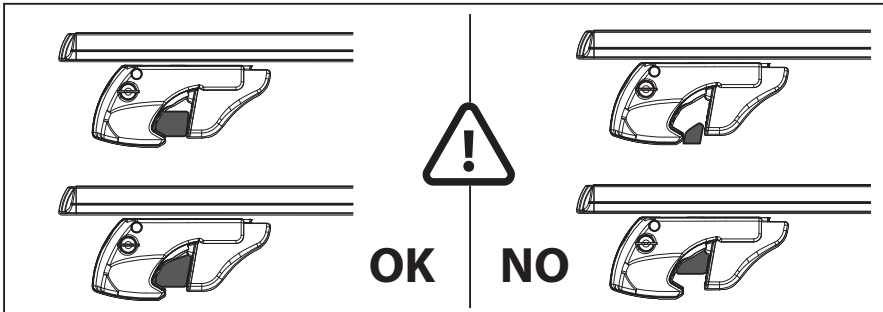

Car Manual			
Sherman		3,3 kg/7.3lb	MAX
Sherman XL		3,5 kg/7.7lb	90kg/198lb

**F.lli Menabò S.r.l.**  
Via 8 Marzo, 3  
42025 Cavriago (RE), Italy  
customer@flli-menabo.it  
www.menabocaraccessories.com