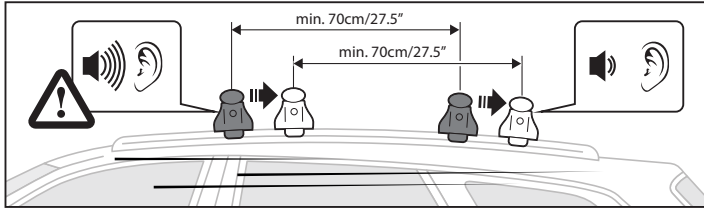

Car Manual			
Sherman		3,3 kg/7.3lb	MAX
Sherman XL		3,5 kg/7.7lb	90kg/198lb

F.lli Menabò S.r.l.
Via 8 Marzo, 3
42025 Cavriago (RE), Italy
customer@flli-menabo.it
www.menabocaraccessories.com

Cod.istr.	Data
500023000000	19/02/2021

www.menabocaraccessories.com

Name

Surname

Email

Telephone

Serial number

Product name