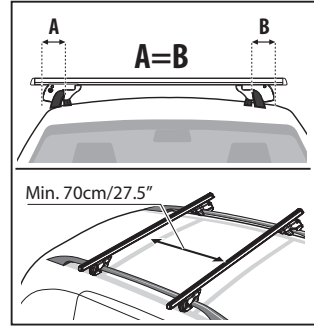

Car Manual			
Sherman		3,3 kg/7.3lb	MAX
Sherman XL		3,5 kg/7.7lb	90kg/198lb

**F.lli Menabò S.r.l.**  
Via 8 Marzo, 3  
42025 Cavriago (RE), Italy  
customer@flli-menabo.it  
www.menabocaraccessories.com