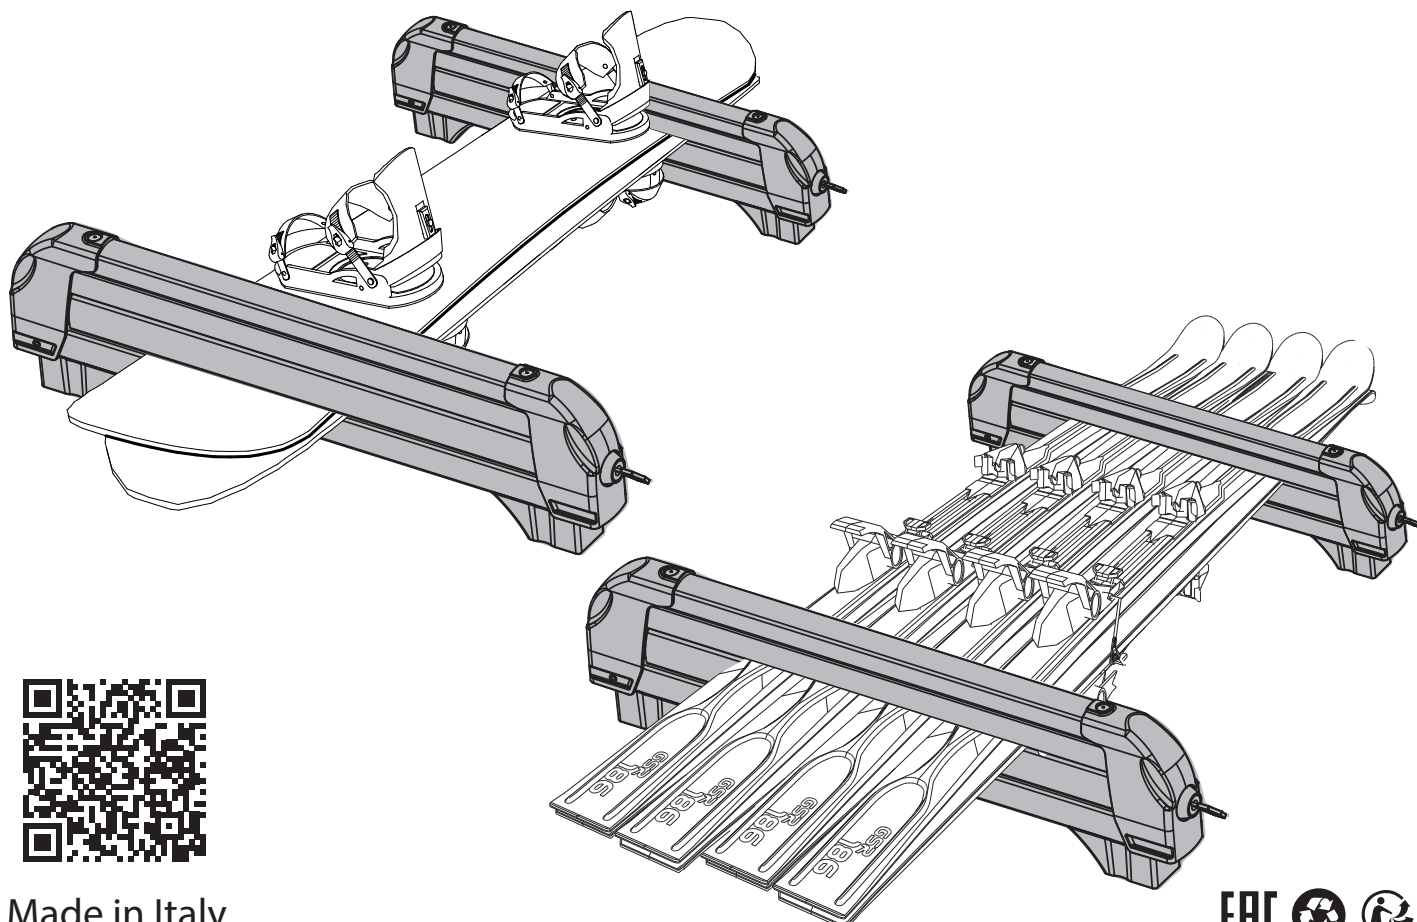

MENABO

free time on the move

ICEBERG

IT	Istruzioni di montaggio	LV	Pritvirtinimo instrukcijas
EN	Fitting instructions	NL	Instrukcja montażu
DE	Montageanleitung	NO	Monteringsveiledning
FR	Instructions de montage	PL	Instrukcja montażu
ES	Instrucciones de montaje	PT	Instruções de Montagem
CS	Návod na montáž	RO	Instrucțiuni de montare
DA	Monteringsvejledning	RU	Инструкции по установке
EL	Οδηγίες συναρμολόγησης	SK	Návod na montáž
ET	Paigaldusjuhend	SL	Navodila za pritrjevanje
FI	Asennusohje	SV	Monteringsanvisning
HR	Uputa za sastavljanje	TK	Uydurma talimat
HU	A felszerelés módja	ZH	裝修指導
LT	Stiprināšanas instrukcija	AR	تعليمات التجميع

Made in Italy

IT] AVVERTENZE
EN] WARNINGS
FR] PRÉCAUTIONS
DE] WARNINGS
ES] ADVERTENCIAS

N°	[IT]Componenti (Inclusi) [EN]Components (Included) [FR]Composants (Compris) [DE]Die Komponenten (im Lieferumfang enthalten) [ES]Componentes (Incluido)	Q.
1		2
2		4
3	20mm/0.8" M6x45	4
4	Ø6x18	4
5	xxxx	2
6	6mm - 0,3"	1

N°		Q.
1		2
2		4
3	 20mm/0.8" M6x45	4
4	 Ø6x18	4

2

3

N°		Q.
6	 6mm - 0.3"	1

4

5

6

		+		+		OR	
			MAX 6kg / 13,2 lb				MAX 6kg / 13,2 lb
ICEBERG	x		1,6 kg / 3,5 lb		x 4		x 2