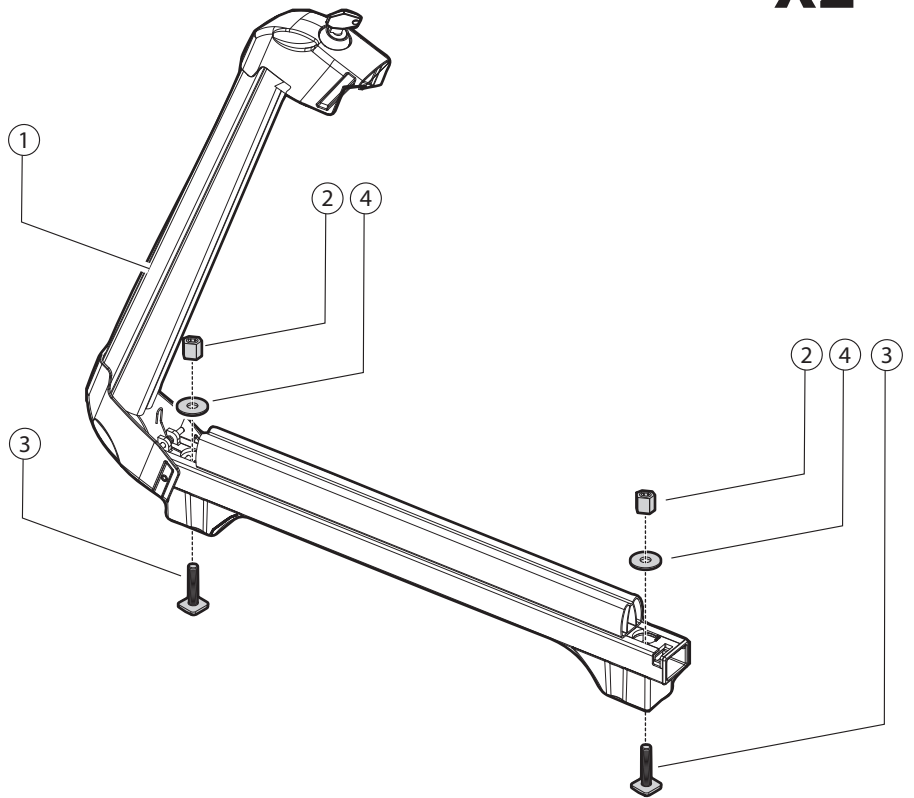

Made in Italy

IT] AVVERTENZE
EN] WARNINGS
FR] PRÉCAUTIONS
DE] WARNINGS
ES] ADVERTENCIAS

N°	[IT]Componenti (Inclusi) [EN]Components (Included) [FR]Composants (Compris) [DE]Die Komponenten (im Lieferumfang enthalten) [ES]Componentes (Incluido)	Q.
1		2
2		4
3	20mm/0.8" M6x45	4
4	Ø6x18	4
5	xxxx	2
6	6mm - 0,3"	1

N°	OPTIONAL KIT 000084700000	Q.
A	M6	8
B	M6x55	8
C		4
D		4
E	13mm/0.5" M6x60	4

N°	[IT]Ricambi (A Richiesta) [EN]Spare Parts (Made to order) [FR]Pièces de rechange (Sur commande) [DE]E Teile (auf Anfrage) [ES]Piezas de recambio (Previa solicitud)	Codice-Code-Código	Q.
2		700023200000	4
3	20mm/0.8" M6x45	700023300000	4
4	Ø6x18		4
5	xxxx	700014400000	2
6	6mm - 0,3"	700023700000	1
12		700023400000	1

N°		Q.
1		2
2		4
3	 20mm/0.8" M6x45	4
4	 Ø6x18	4

2

3

N°		Q.
6	 6mm - 0.3"	1

4

5

6

		+		+		OR	
			MAX 6kg / 13,2 lb				MAX 6kg / 13,2 lb
ICEBERG	x		1,6 kg / 3,5 lb		x 4		x 2