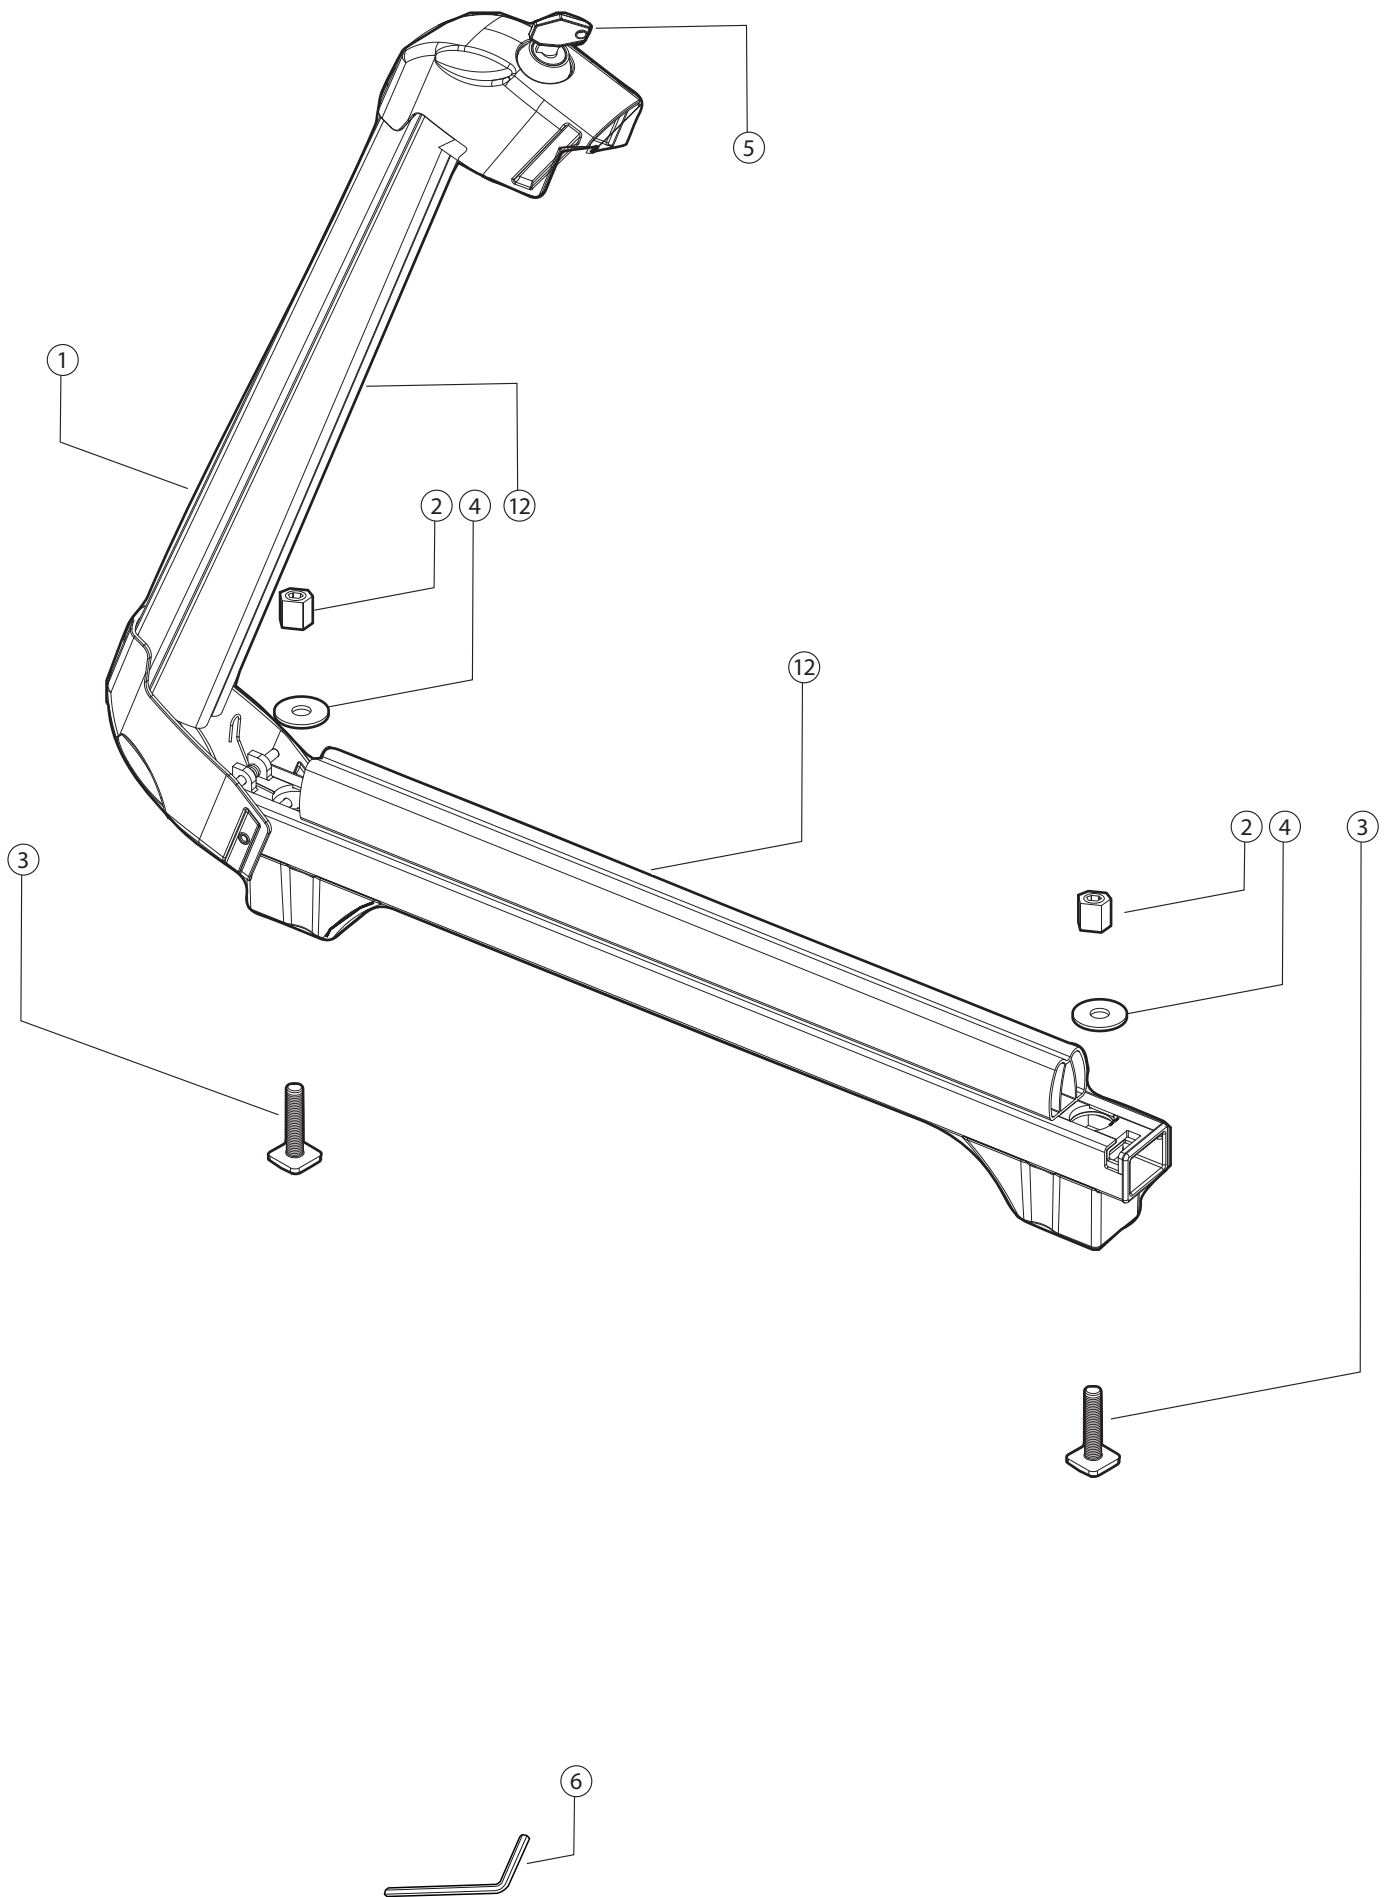

MENABO

free time on the move

ICEBERG

IT	Istruzioni di montaggio	LV	Pritvirtinimo instrukcijas
EN	Fitting instructions	NL	Instrukcja montażu
DE	Montageanleitung	NO	Monteringsveiledning
FR	Instructions de montage	PL	Instrukcja montażu
ES	Instrucciones de montaje	PT	Instruções de Montagem
CS	Návod na montáž	RO	Instrucțiuni de montare
DA	Monteringsvejledning	RU	Инструкции по установке
EL	Οδηγίες συναρμολόγησης	SK	Návod na montáž
ET	Paigaldusjuhend	SL	Navodila za pritrjevanje
FI	Asennusohje	SV	Monteringsanvisning
HR	Uputa za sastavljanje	TK	Uydurma talimat
HU	A felszerelés módja	ZH	裝修指導
LT	Stiprināšanas instrukcija	AR	تعليمات التجميع

Made in Italy

IT] AVVERTENZE
EN] WARNINGS
FR] PRÉCAUTIONS
DE] WARNINGS
ES] ADVERTENCIAS

N°	[IT]Componenti (Inclusi) [EN]Components (Included) [FR]Composants (Compris) [DE]Die Komponenten (im Lieferumfang enthalten) [ES]Componentes (Incluido)	Q.
1		2
2		4
3	20mm/0.8" M6x45	4
4	Ø6x18	4
5	xxxx	2
6	6mm - 0,3"	1

N°	OPTIONAL KIT 000084700000	Q.
A	M6	8
B	M6x55	8
C		4
D		4
E	13mm/0.5" M6x60	4

N°	[IT]Ricambi (A Richiesta) [EN]Spare Parts (Made to order) [FR]Pièces de rechange (Sur commande) [DE]E Teile (auf Anfrage) [ES]Piezas de recambio (Previa solicitud)	Codice-Code-Código	Q.
2		700023200000	4
3	20mm/0.8" M6x45	700023300000	4
4	Ø6x18		4
5	xxxx	700014400000	2
6	6mm - 0,3"	700023700000	1
12		700023400000	1

N°		Q.
1		2
2		4
3	 20mm/0.8" M6x45	4
4	 Ø6x18	4

2

3

N°		Q.
6	 6mm - 0.3"	1

4

5

6

		+		+		OR	
			MAX 6kg / 13,2 lb				MAX 6kg / 13,2 lb
ICEBERG	x		1,6 kg / 3,5 lb		x 4		x 2