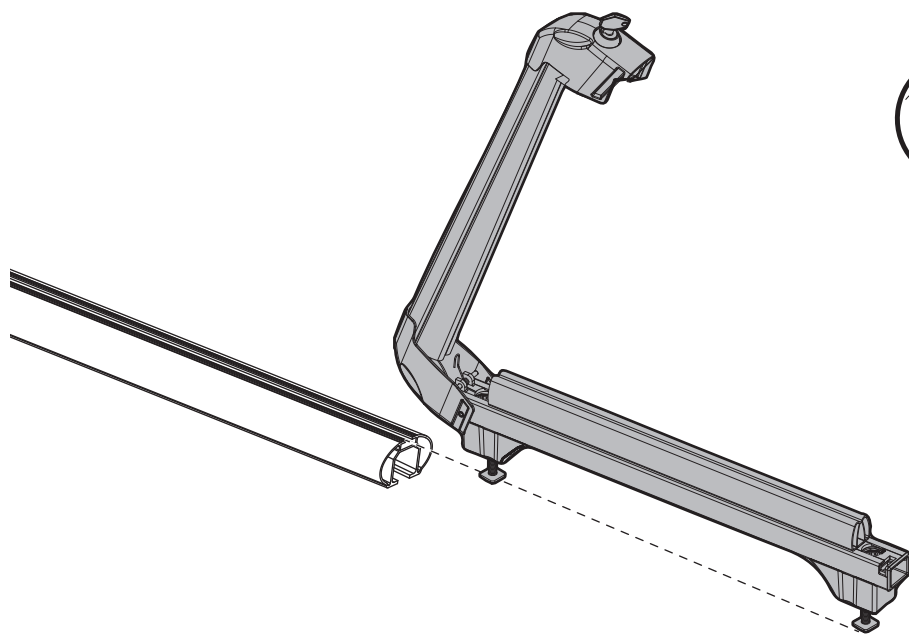

N°	OPTIONAL KIT 000084700000	Q.
A	M6	8
B	M6x55	8
C		4
D		4
E	13mm/0.5" M6x60	4

N°	[IT]Ricambi (A Richiesta) [EN]Spare Parts (Made to order) [FR]Pièces de rechange (Sur commande) [DE]E Teile (auf Anfrage) [ES]Piezas de recambio (Previa solicitud)	Codice-Code-Código	Q.
2		700023200000	4
3	20mm/0.8" M6x45	700023300000	4
4	Ø6x18		4
5	xxxx	700014400000	2
6	6mm - 0,3"	700023700000	1
12		700023400000	1

N°		Q.
1		2
2		4
3	 20mm/0.8" M6x45	4
4	 Ø6x18	4

2

3

N°		Q.
6	 6mm - 0.3"	1

4

5

6

		+		+		OR	
			MAX 6kg / 13,2 lb				MAX 6kg / 13,2 lb
ICEBERG	x		1,6 kg / 3,5 lb		x 4		x 2