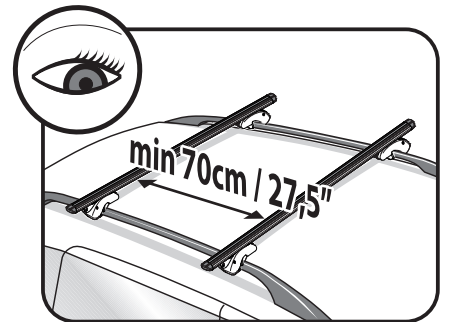

N°		Q.
1		2
2		4
3	 20mm/0.8" M6x45	4
4	 Ø6x18	4

2

3

N°		Q.
6	 6mm - 0.3"	1

4

5

6

		+		+		OR	
			MAX 6kg / 13,2 lb				MAX 6kg / 13,2 lb
ICEBERG	x		1,6 kg / 3,5 lb		x 4		x 2