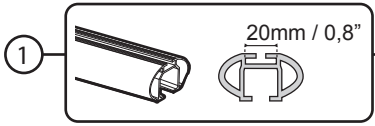

Made in Italy

IT] AVVERTENZE
EN] WARNINGS
FR] PRÉCAUTIONS
DE] WARNINGS
ES] ADVERTENCIAS

N°	[IT]Componenti (Inclusi) [EN]Components (Included) [FR]Composants (Compris) [DE]Die Komponenten (im Lieferumfang enthalten) [ES]Componentes (Incluido)	Q.
1		2
2		4
3	20mm/0.8" M6x45	4
4	Ø6x18	4
5	xxxx	2
6	6mm - 0,3"	1

N°	OPTIONAL KIT 000084700000	Q.
A	M6	8
B	M6x55	8
C		4
D		4
E	13mm/0.5" M6x60	4

N°	[IT]Ricambi (A Richiesta) [EN]Spare Parts (Made to order) [FR]Pièces de rechange (Sur commande) [DE]E Teile (auf Anfrage) [ES]Piezas de recambio (Previa solicitud)	Codice-Code-Código	Q.
2		700023200000	4
3	20mm/0.8" M6x45	700023300000	4
4	Ø6x18		4
5	xxxx	700014400000	2
6	6mm - 0,3"	700023700000	1
12		700023400000	1

N°		Q.
1		2
2		4
3	 20mm/0.8" M6x45	4
4	 Ø6x18	4

2

3

N°		Q.
6	 6mm - 0.3"	1

4

5

6

		+		+		OR	
			MAX 6kg / 13,2 lb				MAX 6kg / 13,2 lb
ICEBERG	x		1,6 kg / 3,5 lb		x 4		x 2