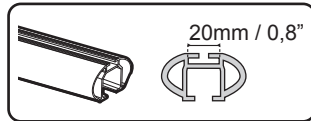

MENABO

free time on the move

ICEBERG

IT	Istruzioni di montaggio	LV	Pritvirtinimo instrukcijas
EN	Fitting instructions	NL	Instrukcja montażu
DE	Montageanleitung	NO	Monteringsveiledning
FR	Instructions de montage	PL	Instrukcja montażu
ES	Instrucciones de montaje	PT	Instruções de Montagem
CS	Návod na montáž	RO	Instrucțiuni de montare
DA	Monteringsvejledning	RU	Инструкции по установке
EL	Οδηγίες συναρμολόγησης	SK	Návod na montáž
ET	Paigaldusjuhend	SL	Navodila za pritrjevanje
FI	Asennusohje	SV	Monteringsanvisning
HR	Uputa za sastavljanje	TK	Uydurma talimat
HU	A felszerelés módja	ZH	裝修指導
LT	Stiprināšanas instrukcija	AR	تعليمات التجميع

Made in Italy

IT] AVVERTENZE
EN] WARNINGS
FR] PRÉCAUTIONS
DE] WARNINGS
ES] ADVERTENCIAS

N°	[IT]Componenti (Inclusi) [EN]Components (Included) [FR]Composants (Compris) [DE]Die Komponenten (im Lieferumfang enthalten) [ES]Componentes (Incluido)	Q.
1		2
2		4
3	20mm/0.8" M6x45	4
4	Ø6x18	4
5	xxxx	2
6	6mm - 0,3"	1

N°		Q.
1		2
2		4
3	 20mm/0.8" M6x45	4
4	 Ø6x18	4

2

3

N°		Q.
6	 6mm - 0.3"	1

4

5

6

		+		+		OR	
			MAX 6kg / 13,2 lb				MAX 6kg / 13,2 lb
ICEBERG	x		1,6 kg / 3,5 lb		x 4		x 2