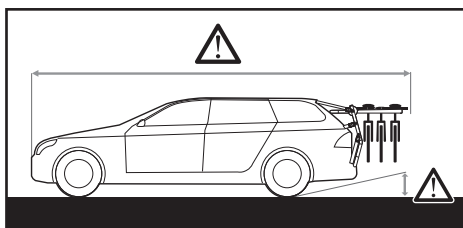

**NO**

**OK**

N.	Q.
4	1

2,5m / 8 ft

 Mistral	 4,4 kg / 9.7lb	 x3 Max 15kg / 33lb
		Max 45 kg / 99lb

F.lli Menabò S.r.l.  
Via 8 Marzo, 3 -Z.I. Corte Tegge  
42025 Cavriago (RE) ITALY  
customer@flli-menabo.it  
www.menabocaraccessories.com