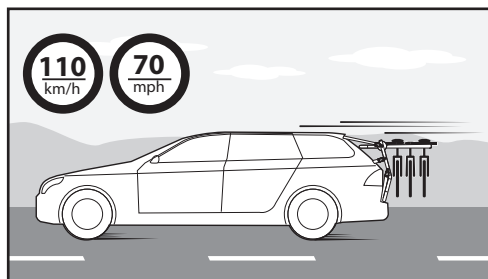

**NO**

**OK**

N.	Q.
4	1

2,5m / 8 ft

 Mistral	 4,4 kg / 9.7lb	 x3 Max 15kg / 33lb
		Max 45 kg / 99lb

F.lli Menabò S.r.l.  
Via 8 Marzo, 3 -Z.I. Corte Tegge  
42025 Cavriago (RE) ITALY  
customer@flli-menabo.it  
www.menabocaraccessories.com