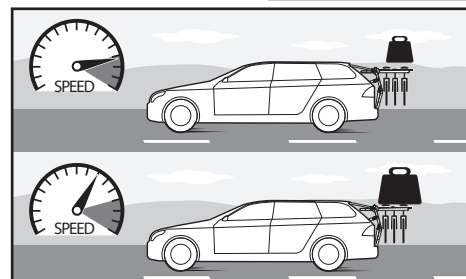

**NO**

**OK**

N.	Q.
4	1

2,5m / 8 ft

 Mistral	 4,4 kg / 9.7lb	 x3 Max 15kg / 33lb
		Max 45 kg / 99lb

F.lli Menabò S.r.l.  
Via 8 Marzo, 3 -Z.I. Corte Tegge  
42025 Cavriago (RE) ITALY  
customer@flli-menabo.it  
www.menabocaraccessories.com