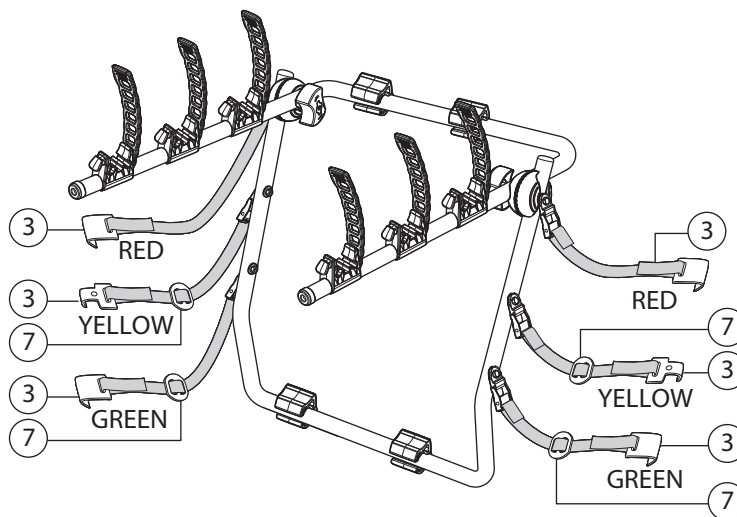

①

N.	Q.
1	1
5	4

②

N.	Q.
2	6

③

N.	Q.
6	2/4
3	RED 2
	YELLOW 2
	GREEN 2

④

N.	Q.
7	4

		<b>MIN</b> Ø25 mm / 1" <b>MAX</b> Ø60 mm / 2.3"		<b>no limit</b>		<b>no limit</b>		<b>no limit</b>
		<b>MIN</b> 30x50 mm / 1.2"x2" <b>MAX</b> 50x75 mm / 2"x 3"						

					<b>OK</b>
			<b>OPTIONAL</b> Cod. Art 00002060000		