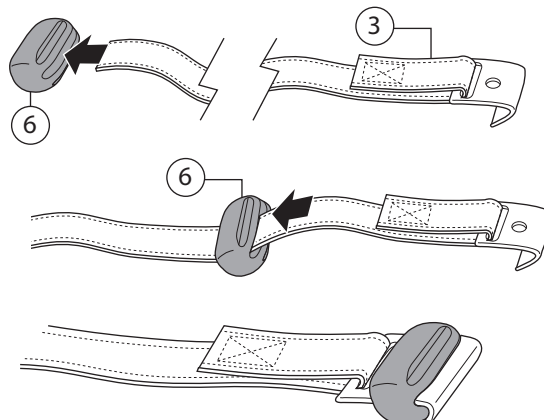

①

N.	Q.
1	1
5	4

②

N.	Q.
2	6

③

N.	Q.
6	2/4
3	RED 2
	YELLOW 2
	GREEN 2

④

N.	Q.
7	4

		<b>MIN</b> Ø25 mm / 1" <b>MAX</b> Ø60 mm / 2.3"		<b>no limit</b>		<b>no limit</b>		<b>no limit</b>
		<b>MIN</b> 30x50 mm / 1.2"x2" <b>MAX</b> 50x75 mm / 2"x 3"						

					<b>OK</b>
			<b>OPTIONAL</b> Cod. Art 00002060000		