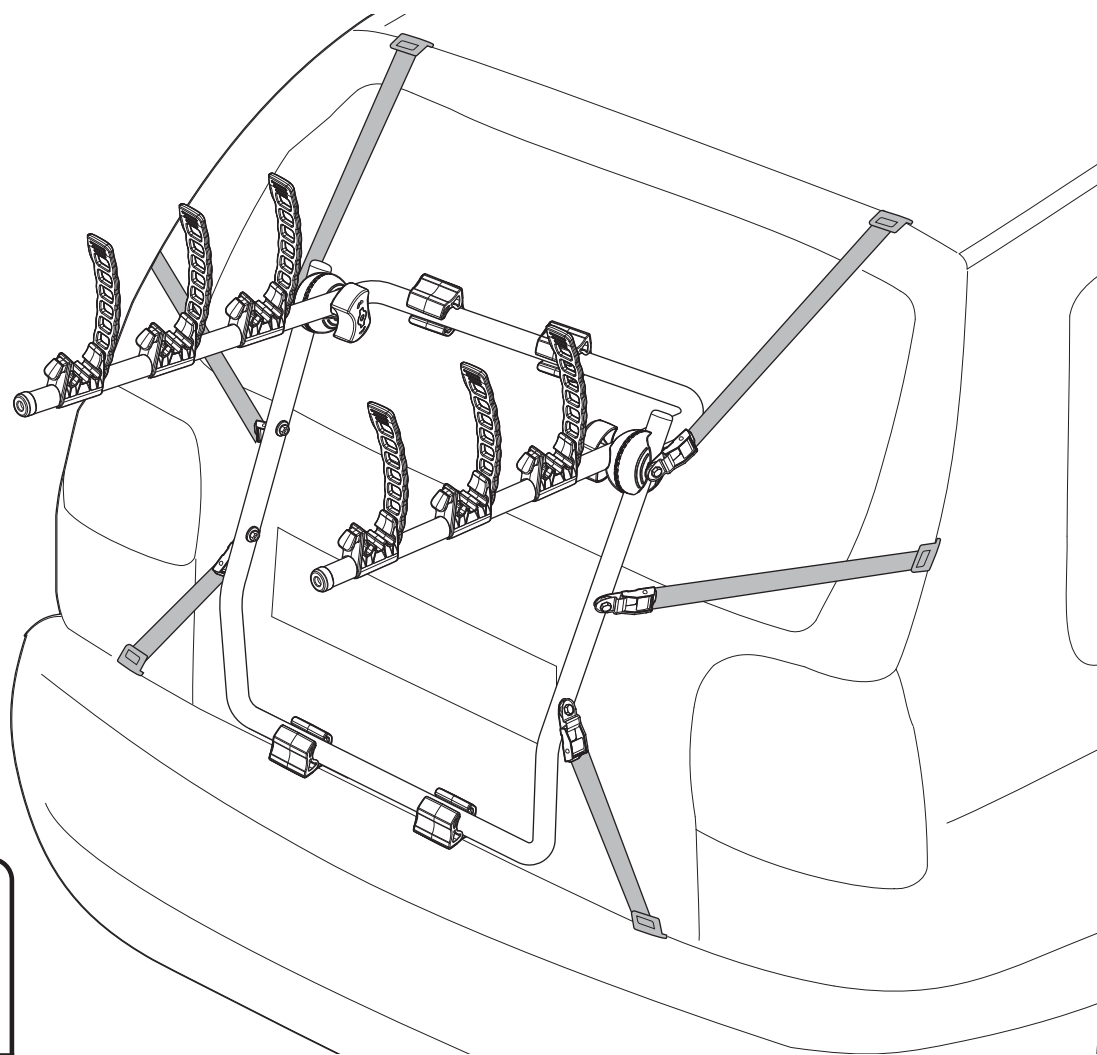

MENABO

free time on the move

MISTRAL

IT Istruzioni di montaggio	ET Paigaldusjuhend	PT Instruções de Montagem
EN Fitting instructions	FI Asennusohje	RO Instrucțiuni de montare
DE Montageanleitung	HR Uputa za sastavljanje	RU Инструкции по установке
FR Instructions de montage	HU A felszerelés módja	SK Návod na montáž
ES Instrucciones de montaje	LT Pritvirtinimo instrukcijos	SL Navodila za pritrjevanje
BG инструкции за сглобяване	LV Stiprināšanas instrukcija	SV Monteringsanvisning
CS Návod na montáž	NL Instrukcja montażu	TK Uydurma talimat
DA Monteringsvejledning	NO Monteringsveiledning	ZH 裝修指導
EL Οδηγίες συναρμολόγησης	PL Instrukcja montażu	AR تعليمات التجميع

Made in Italy