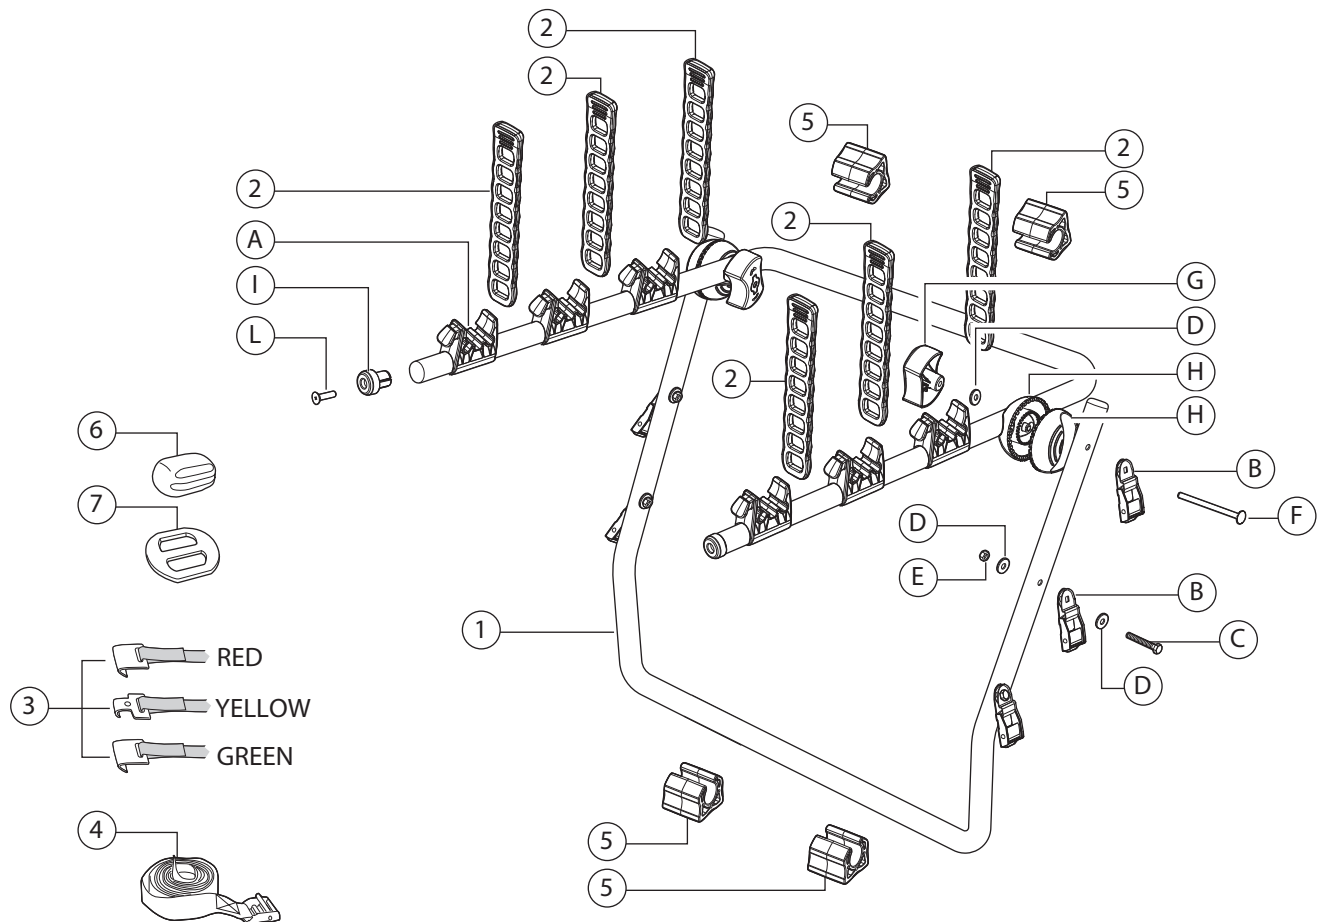

## MISTRAL

IT Istruzioni di montaggio	ET Paigaldusjuhend	PT Instruções de Montagem
EN Fitting instructions	FI Asennusohje	RO Instrucțiuni de montare
DE Montageanleitung	HR Uputa za sastavljanje	RU Инструкции по установке
FR Instructions de montage	HU A felszerelés módja	SK Návod na montáž
ES Instrucciones de montaje	LT Pritvirtinimo instrukcijos	SL Navodila za pritrjevanje
BG инструкции за сглобяване	LV Stiprināšanas instrukcija	SV Monteringsanvisning
CS Návod na montáž	NL Instrukcja montażu	TK Uydurma talimat
DA Monteringsvejledning	NO Monteringsveiledning	ZH 裝修指導
EL Οδηγίες συναρμολόγησης	PL Instrukcja montażu	AR تعليمات التجميع

Made in Italy

N.	[IT]Componenti (Inclusi) [EN]Components (Included) [FR]Composants (Comprises) [DE]Die Komponenten (im Lieferumfang enthalten) [ES]Componentes (Incluido)	Q.
1		1
2		6
3	 RED 2 YELLOW 2 GREEN 2	2 2 2
4	 2,5m / 8 ft	1
5		4
6		4
7		4

N.	[IT]Ricambi (A Richiesta) [EN]Spare Parts (Made to order) [FR]Pièces de rechange (Sur commande) [DE]E Teile (auf Anfrage) [ES]Piezas de recambio (Previa solicitud)	Q.	Codice-Code-Código
2		1	700016900000
A		1	
B		4	700001800000
C	 M6x35	4	
D		4	
E		4	
F	 M6x95	4	
3	 2,5m / 8 ft	1	700002200000
4	 2,5m / 8 ft	1	700001100000
5		1	700015600000
6		4	700002600000
7		2	700002400000
G		1	700017000000
H		2	700002000000
I		2	700035900000
L	 6,3x38	2	

		<b>MIN</b> Ø25 mm / 1" <b>MAX</b> Ø60 mm / 2.3"		<b>no limit</b>		<b>no limit</b>		<b>no limit</b>
		<b>MIN</b> 30x50 mm / 1.2"x2" <b>MAX</b> 50x75 mm / 2"x 3"						

					<b>OK</b>
			<b>OPTIONAL</b> Cod. Art 00002060000		