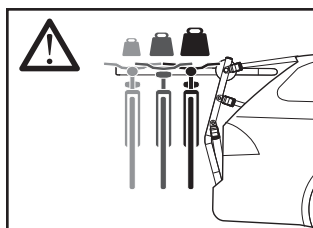

**NO**

**OK**

N.	Q.
4	1

2,5m / 8 ft

 Mistral	 4,4 kg / 9.7lb	 x3 Max 15kg / 33lb
		Max 45 kg / 99lb

F.lli Menabò S.r.l.  
Via 8 Marzo, 3 -Z.I. Corte Tegge  
42025 Cavriago (RE) ITALY  
customer@flli-menabo.it  
www.menabocaraccessories.com