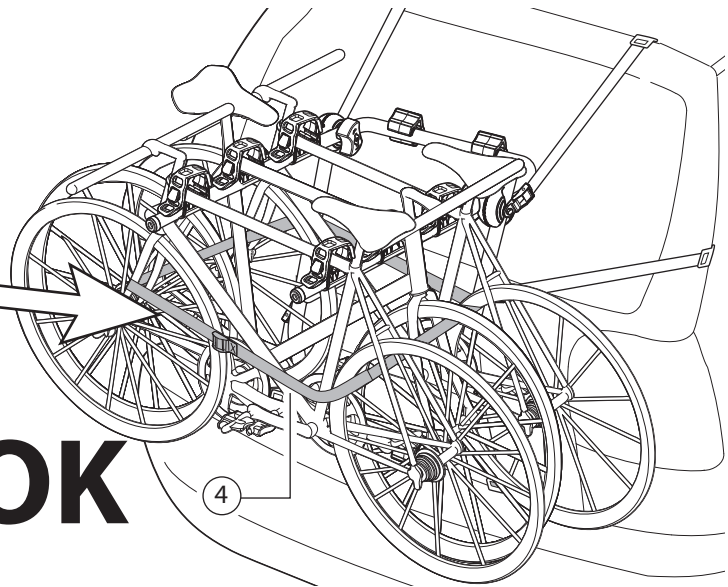

**NO**

**OK**

N.	Q.
4	1

2,5m / 8 ft

 Mistral	 4,4 kg / 9.7lb	 x3 Max 15kg / 33lb
		Max 45 kg / 99lb

F.lli Menabò S.r.l.  
Via 8 Marzo, 3 -Z.I. Corte Tegge  
42025 Cavriago (RE) ITALY  
customer@flli-menabo.it  
www.menabocaraccessories.com